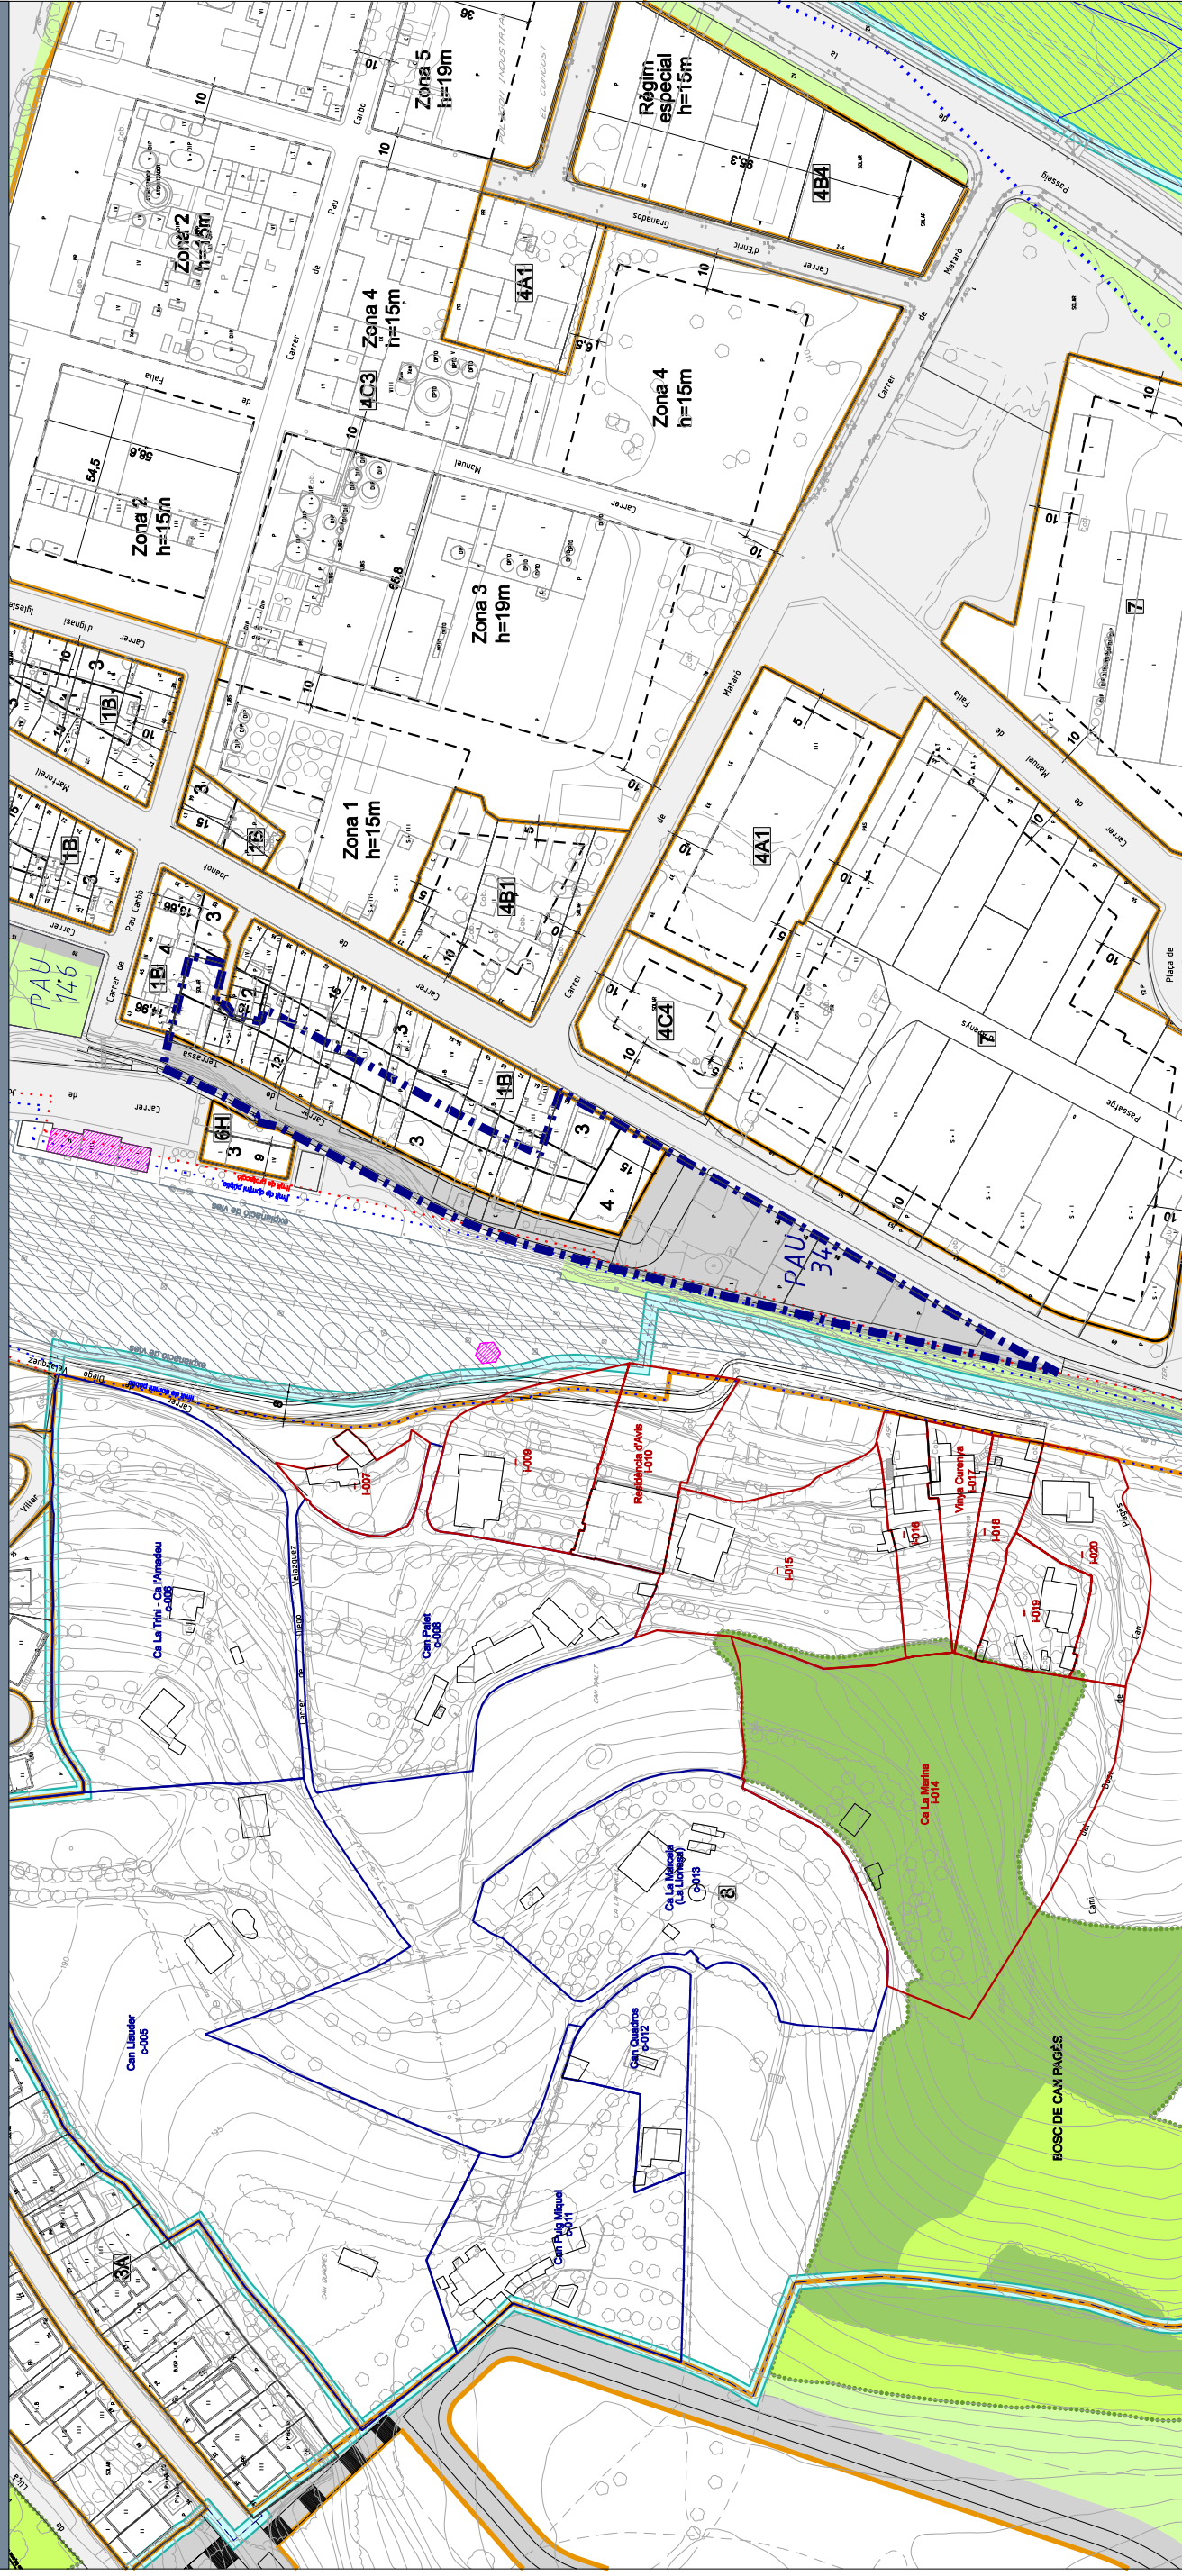

Pla d'Ordenació Urbanística Municipal
Escala 1:2.000

document text refòs

nord