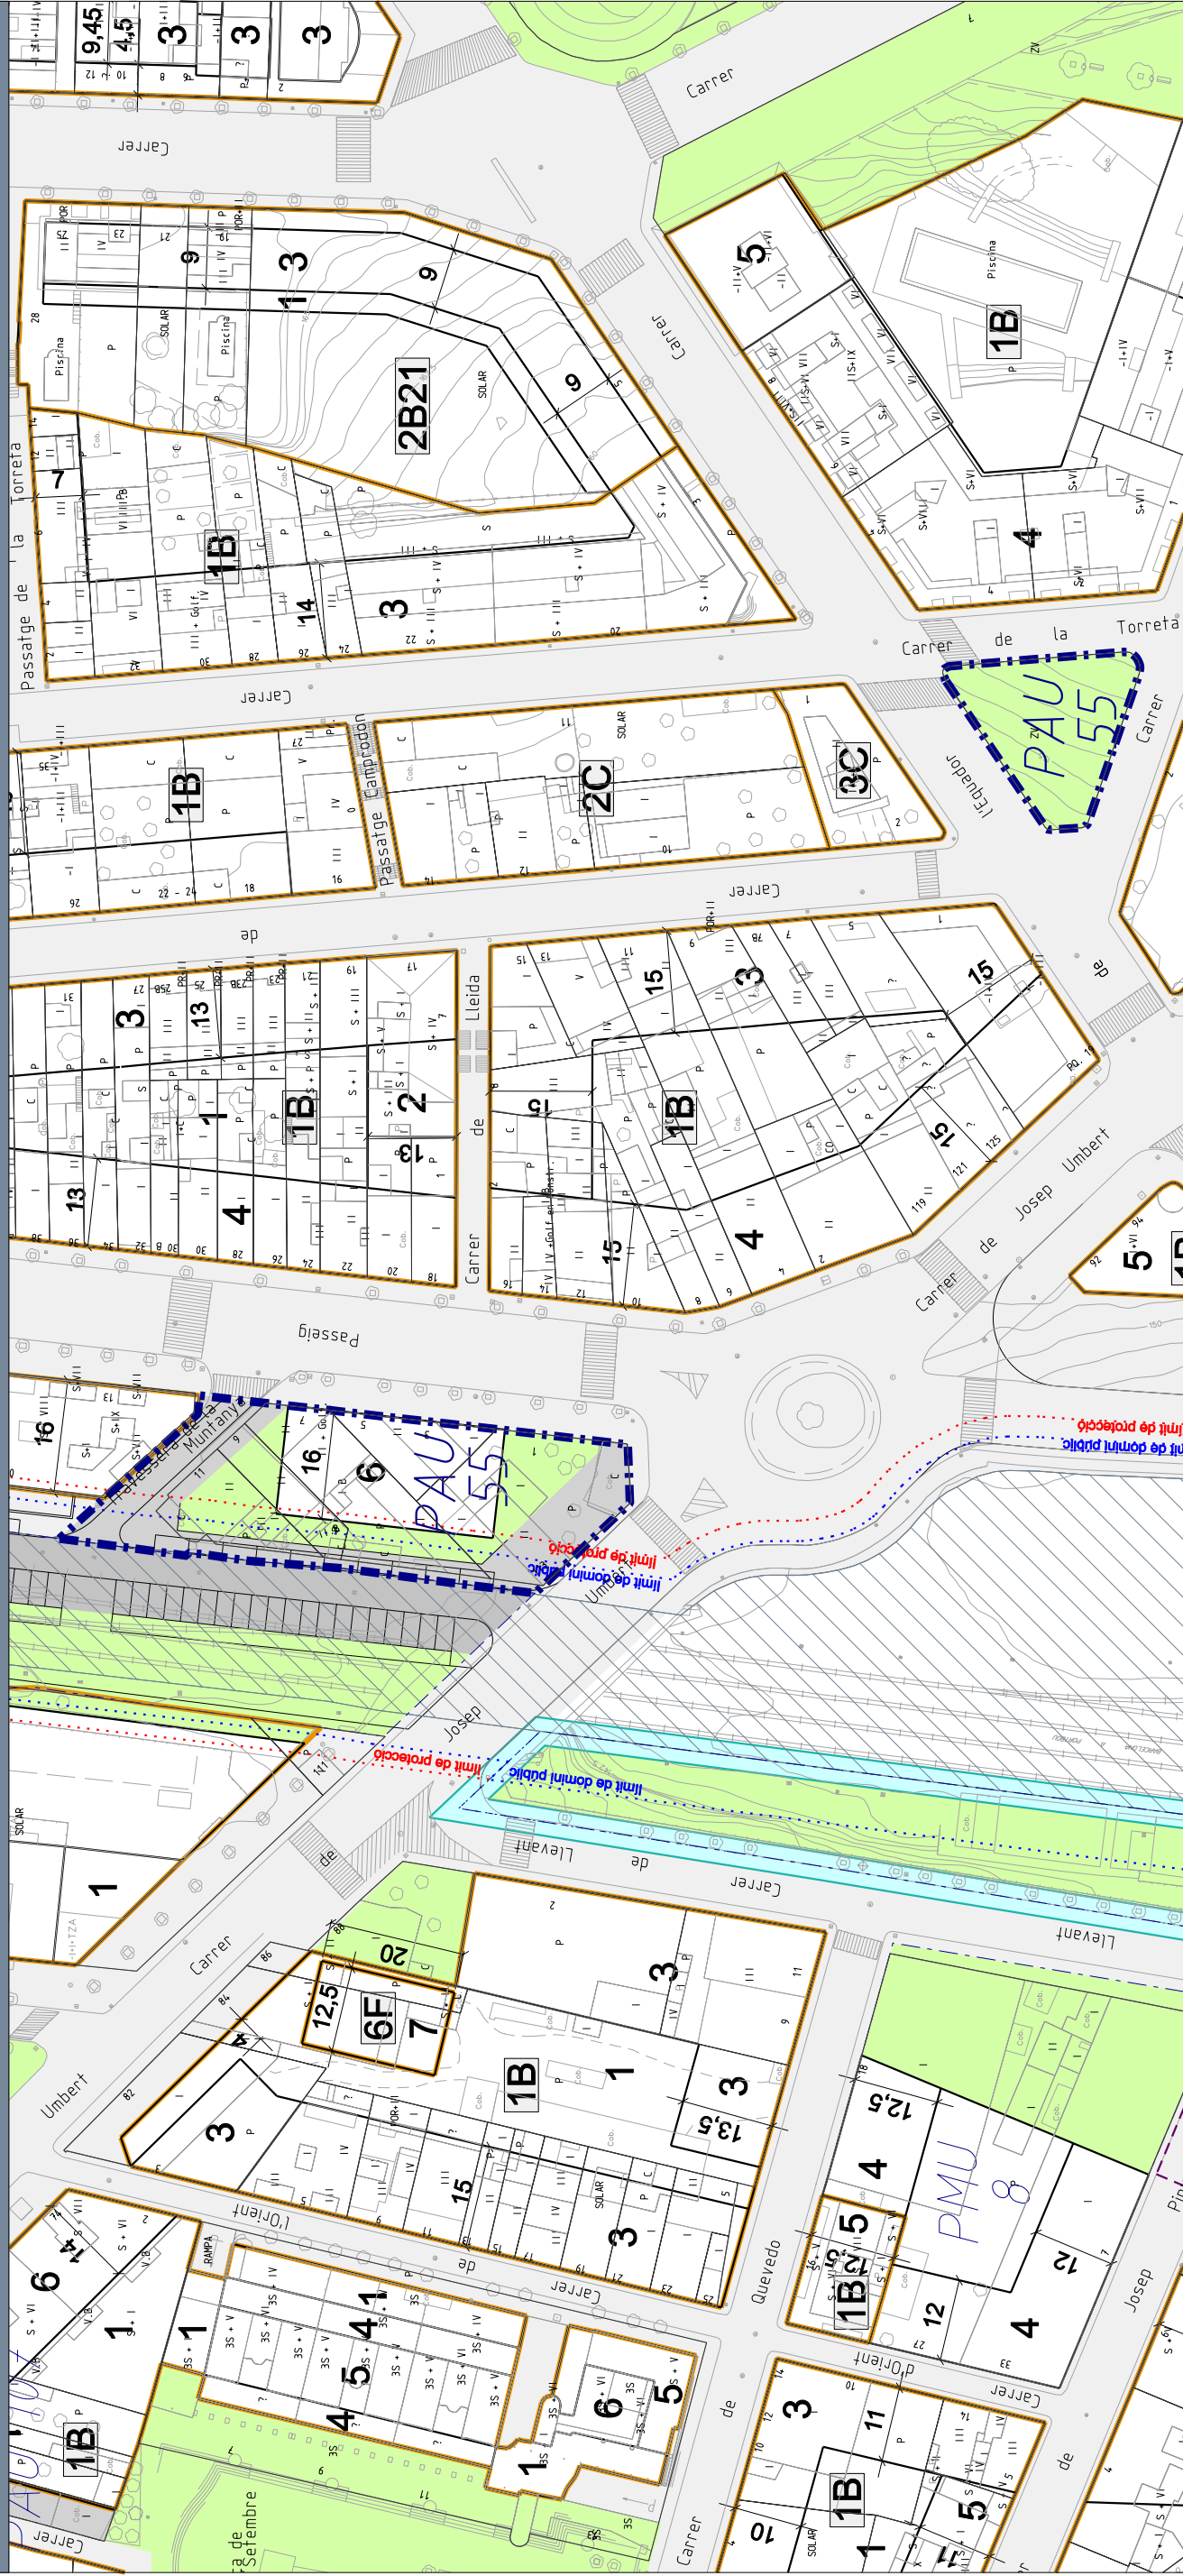

Pla d'ordenació Urbanística Municipal
Escala 1:1.000

document text refòs