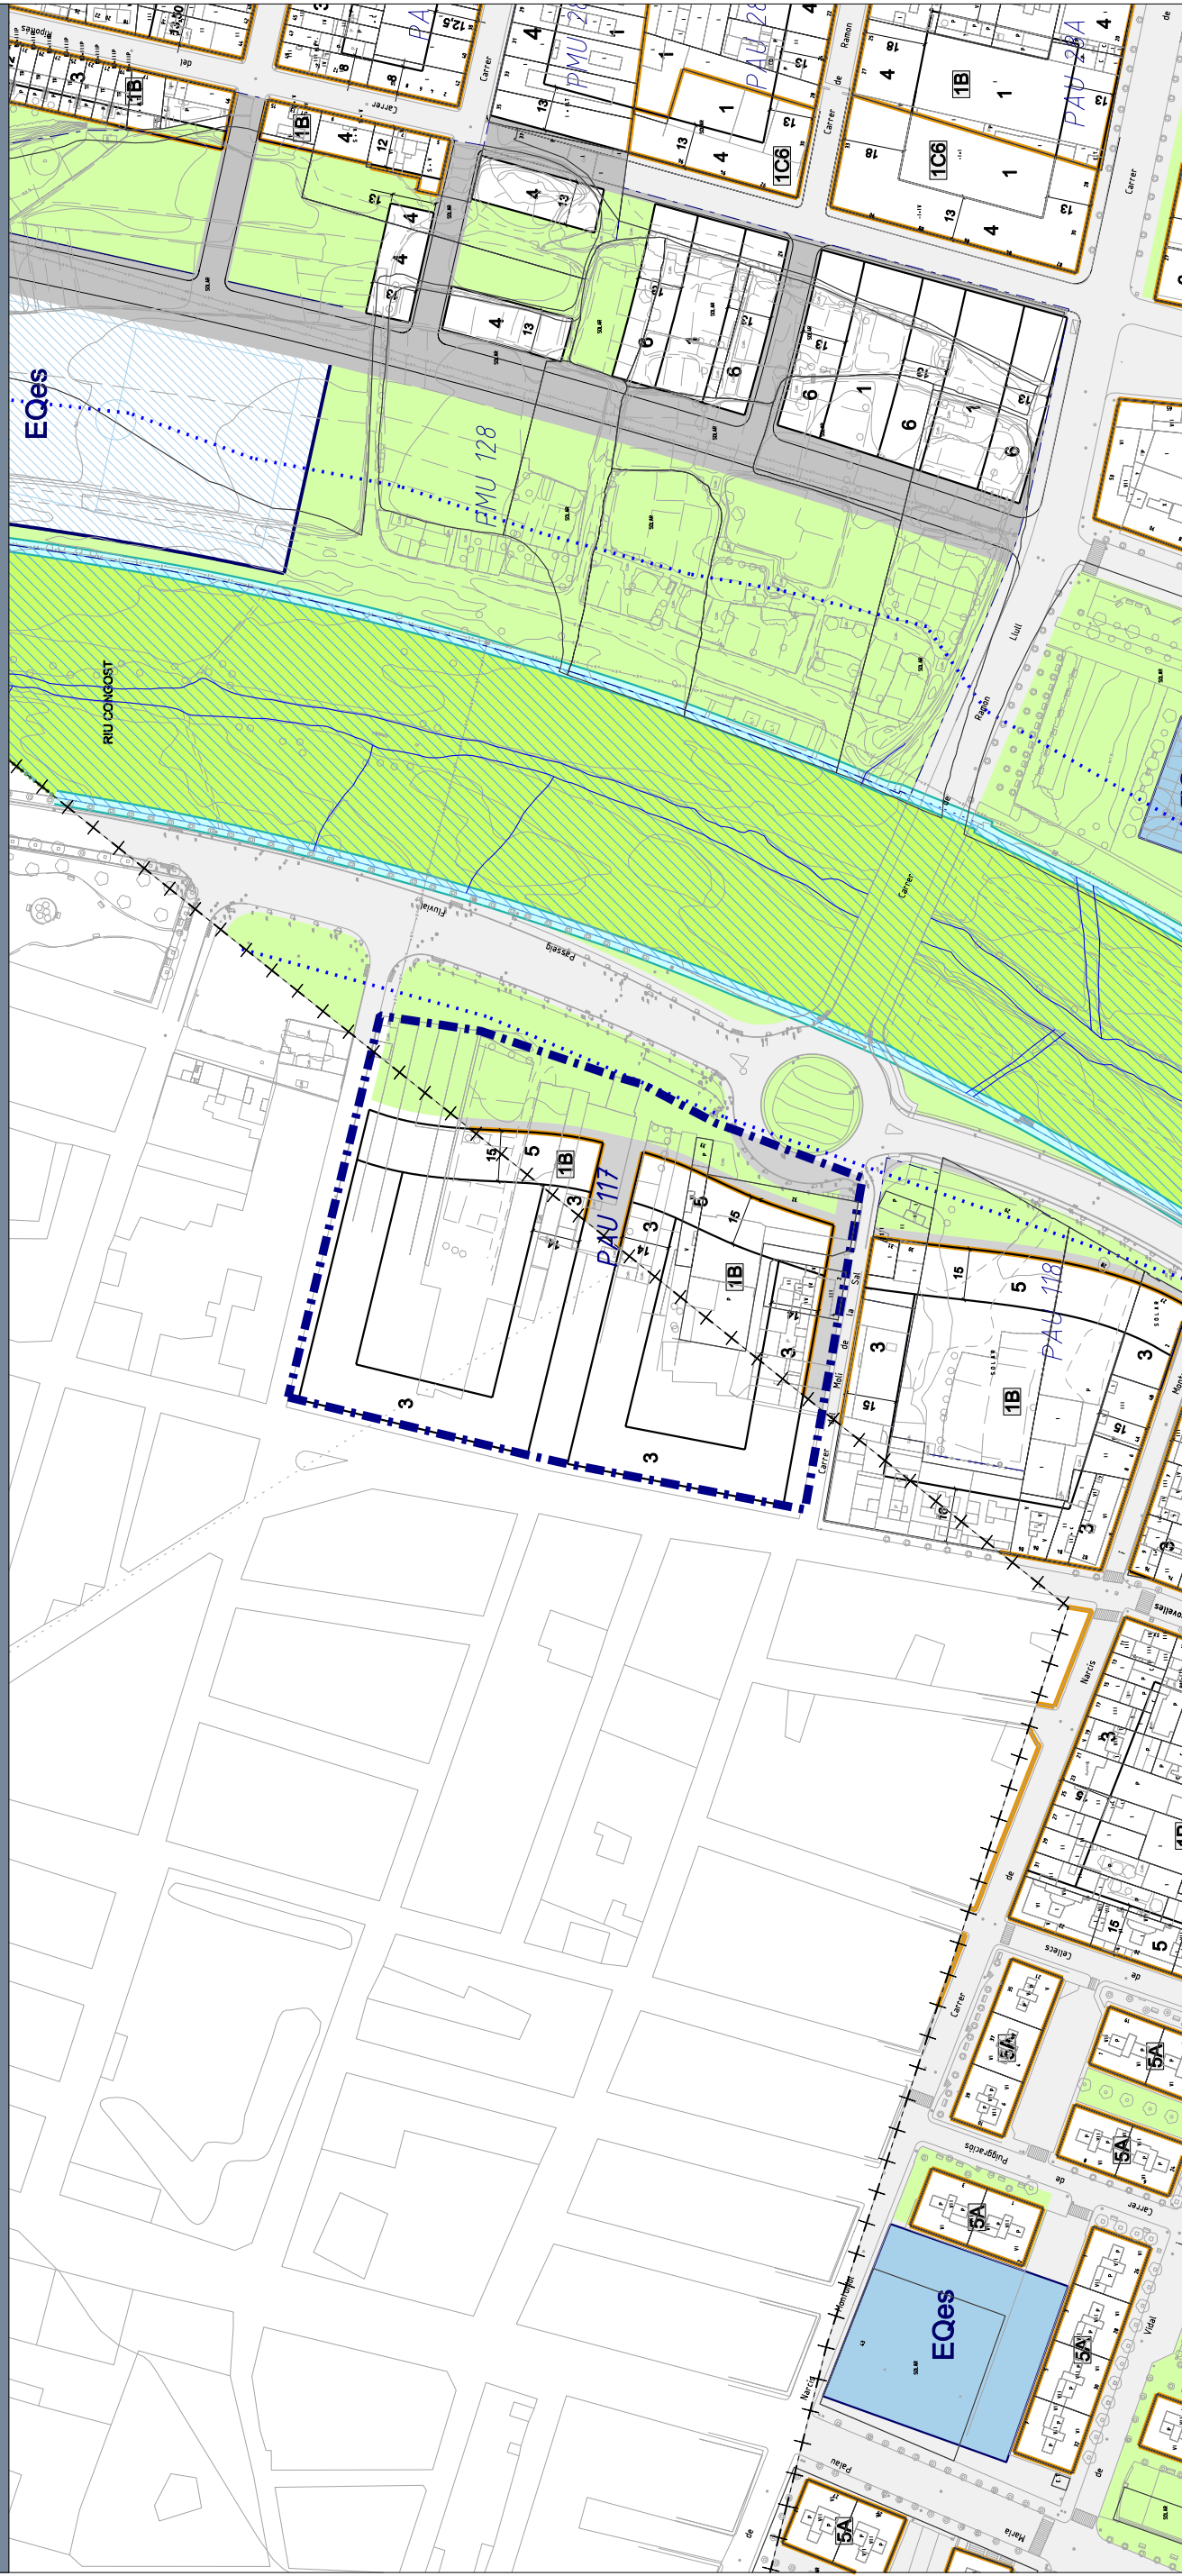

Pla d'Ordenació Urbanística Municipal
Escala 1:2.000

document text refòs

Pla d'ordenació urbanística municipal de Granollers

Polígon d'Actuació Urbanística 117. Sòl urbà no consolidat