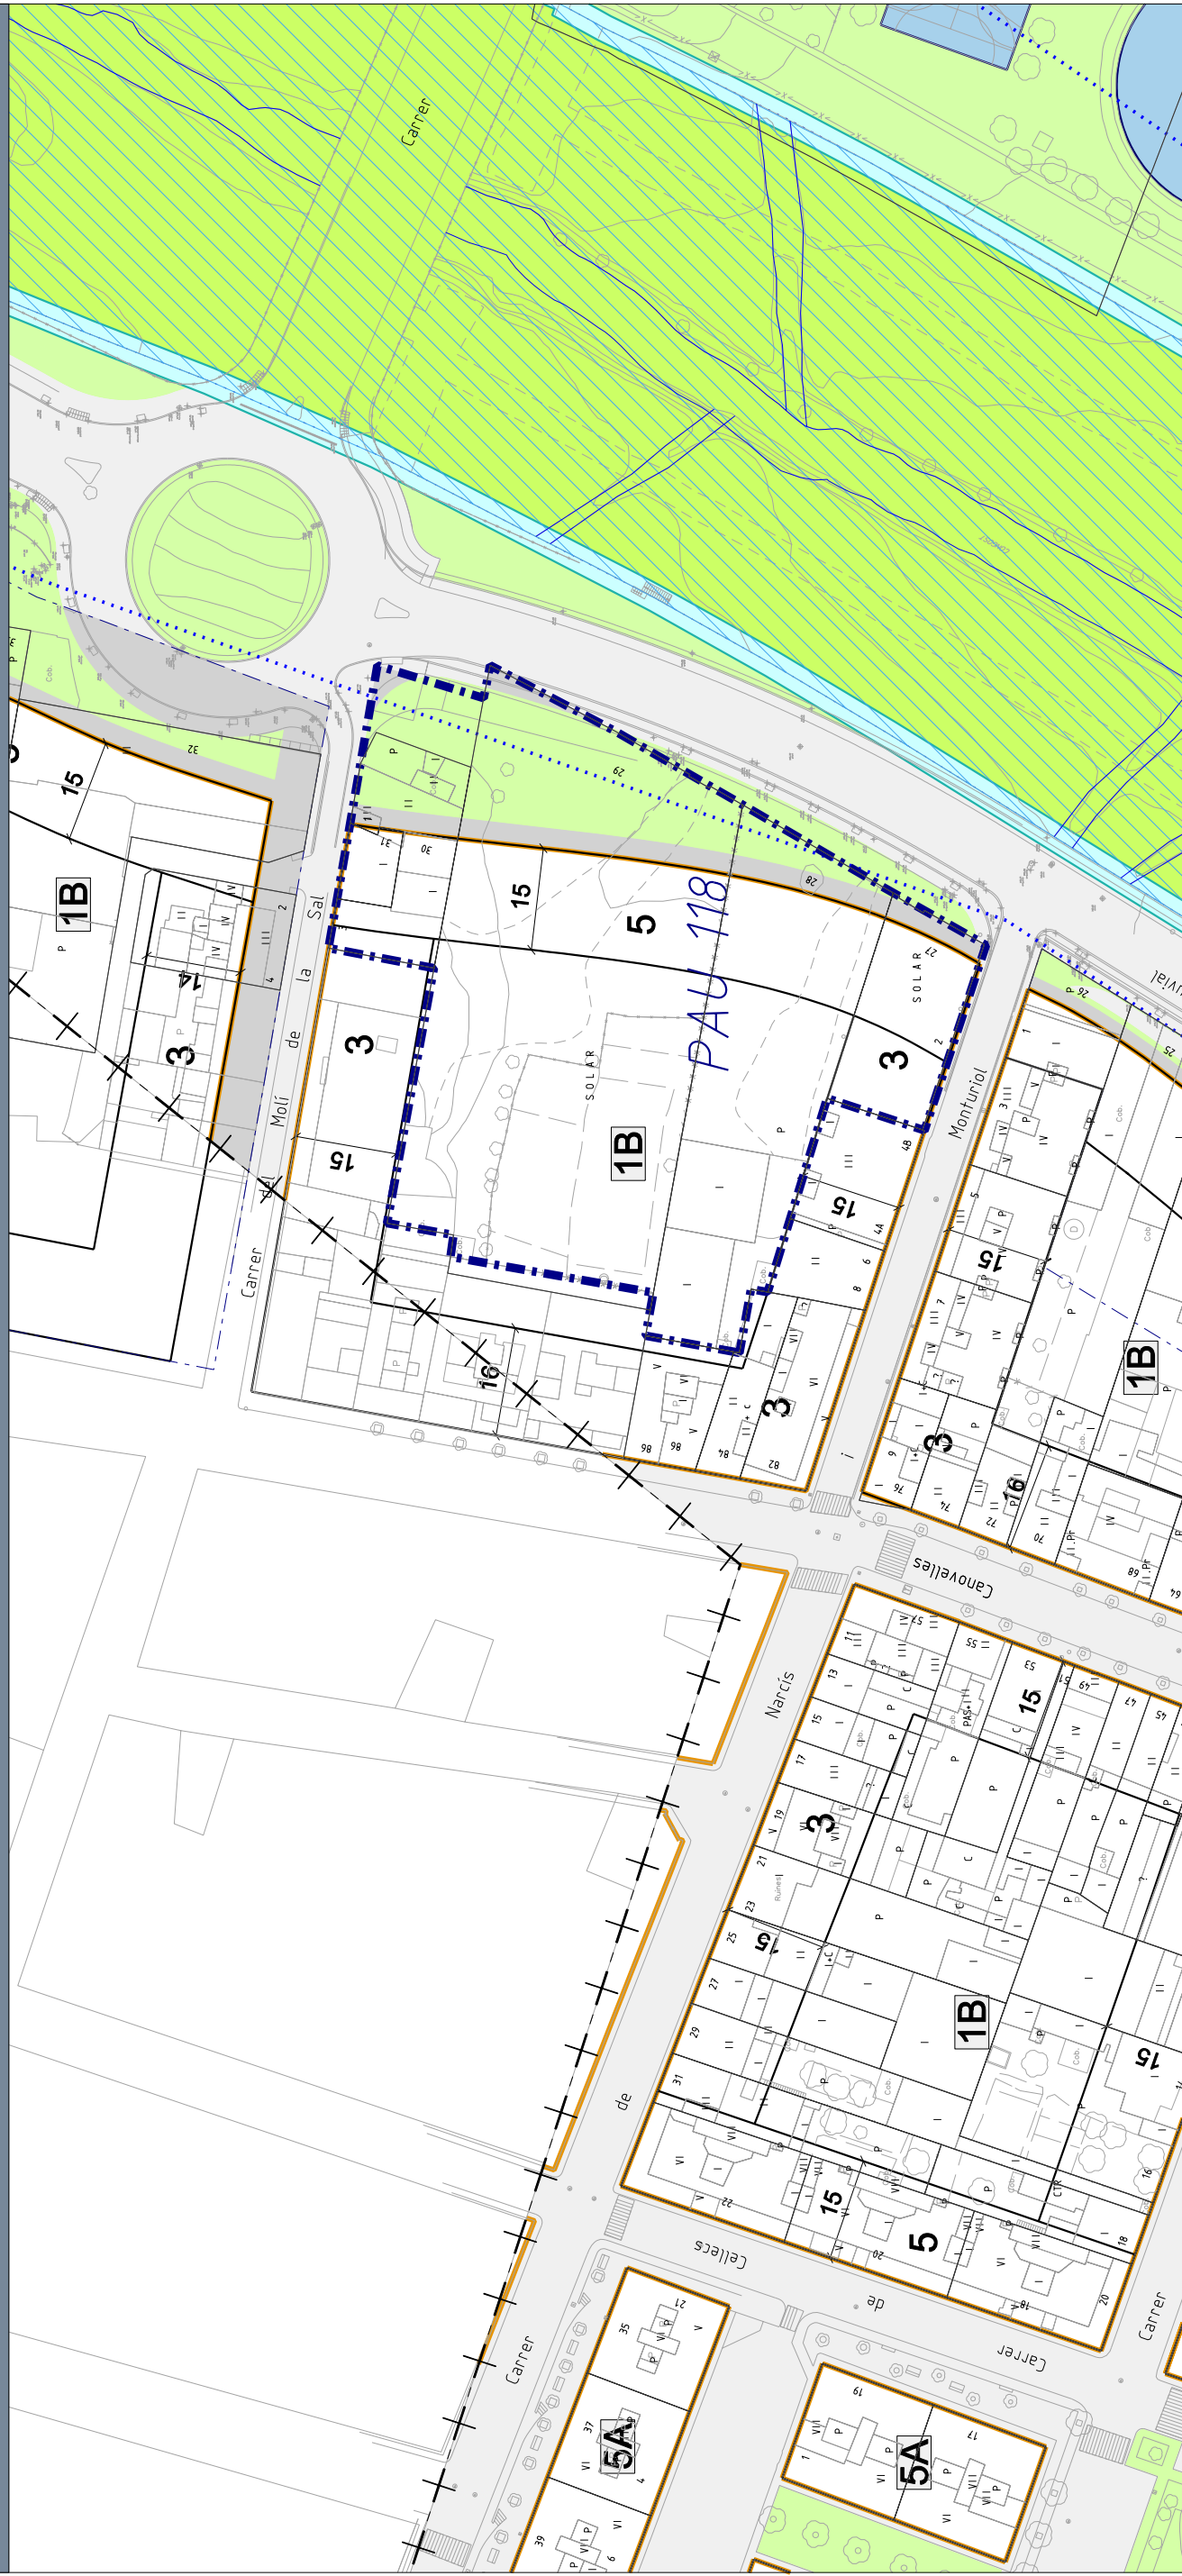

Pla d'ordenació Urbanística Municipal
Escala 1:1000

nord

AJUNTAMENT DE
GRANOLLERS

pla d'ordenació urbanística municipal de Granollers

Polígon d'Actuació Urbanística 118. Sòl urbà no consolidat

document text refòs