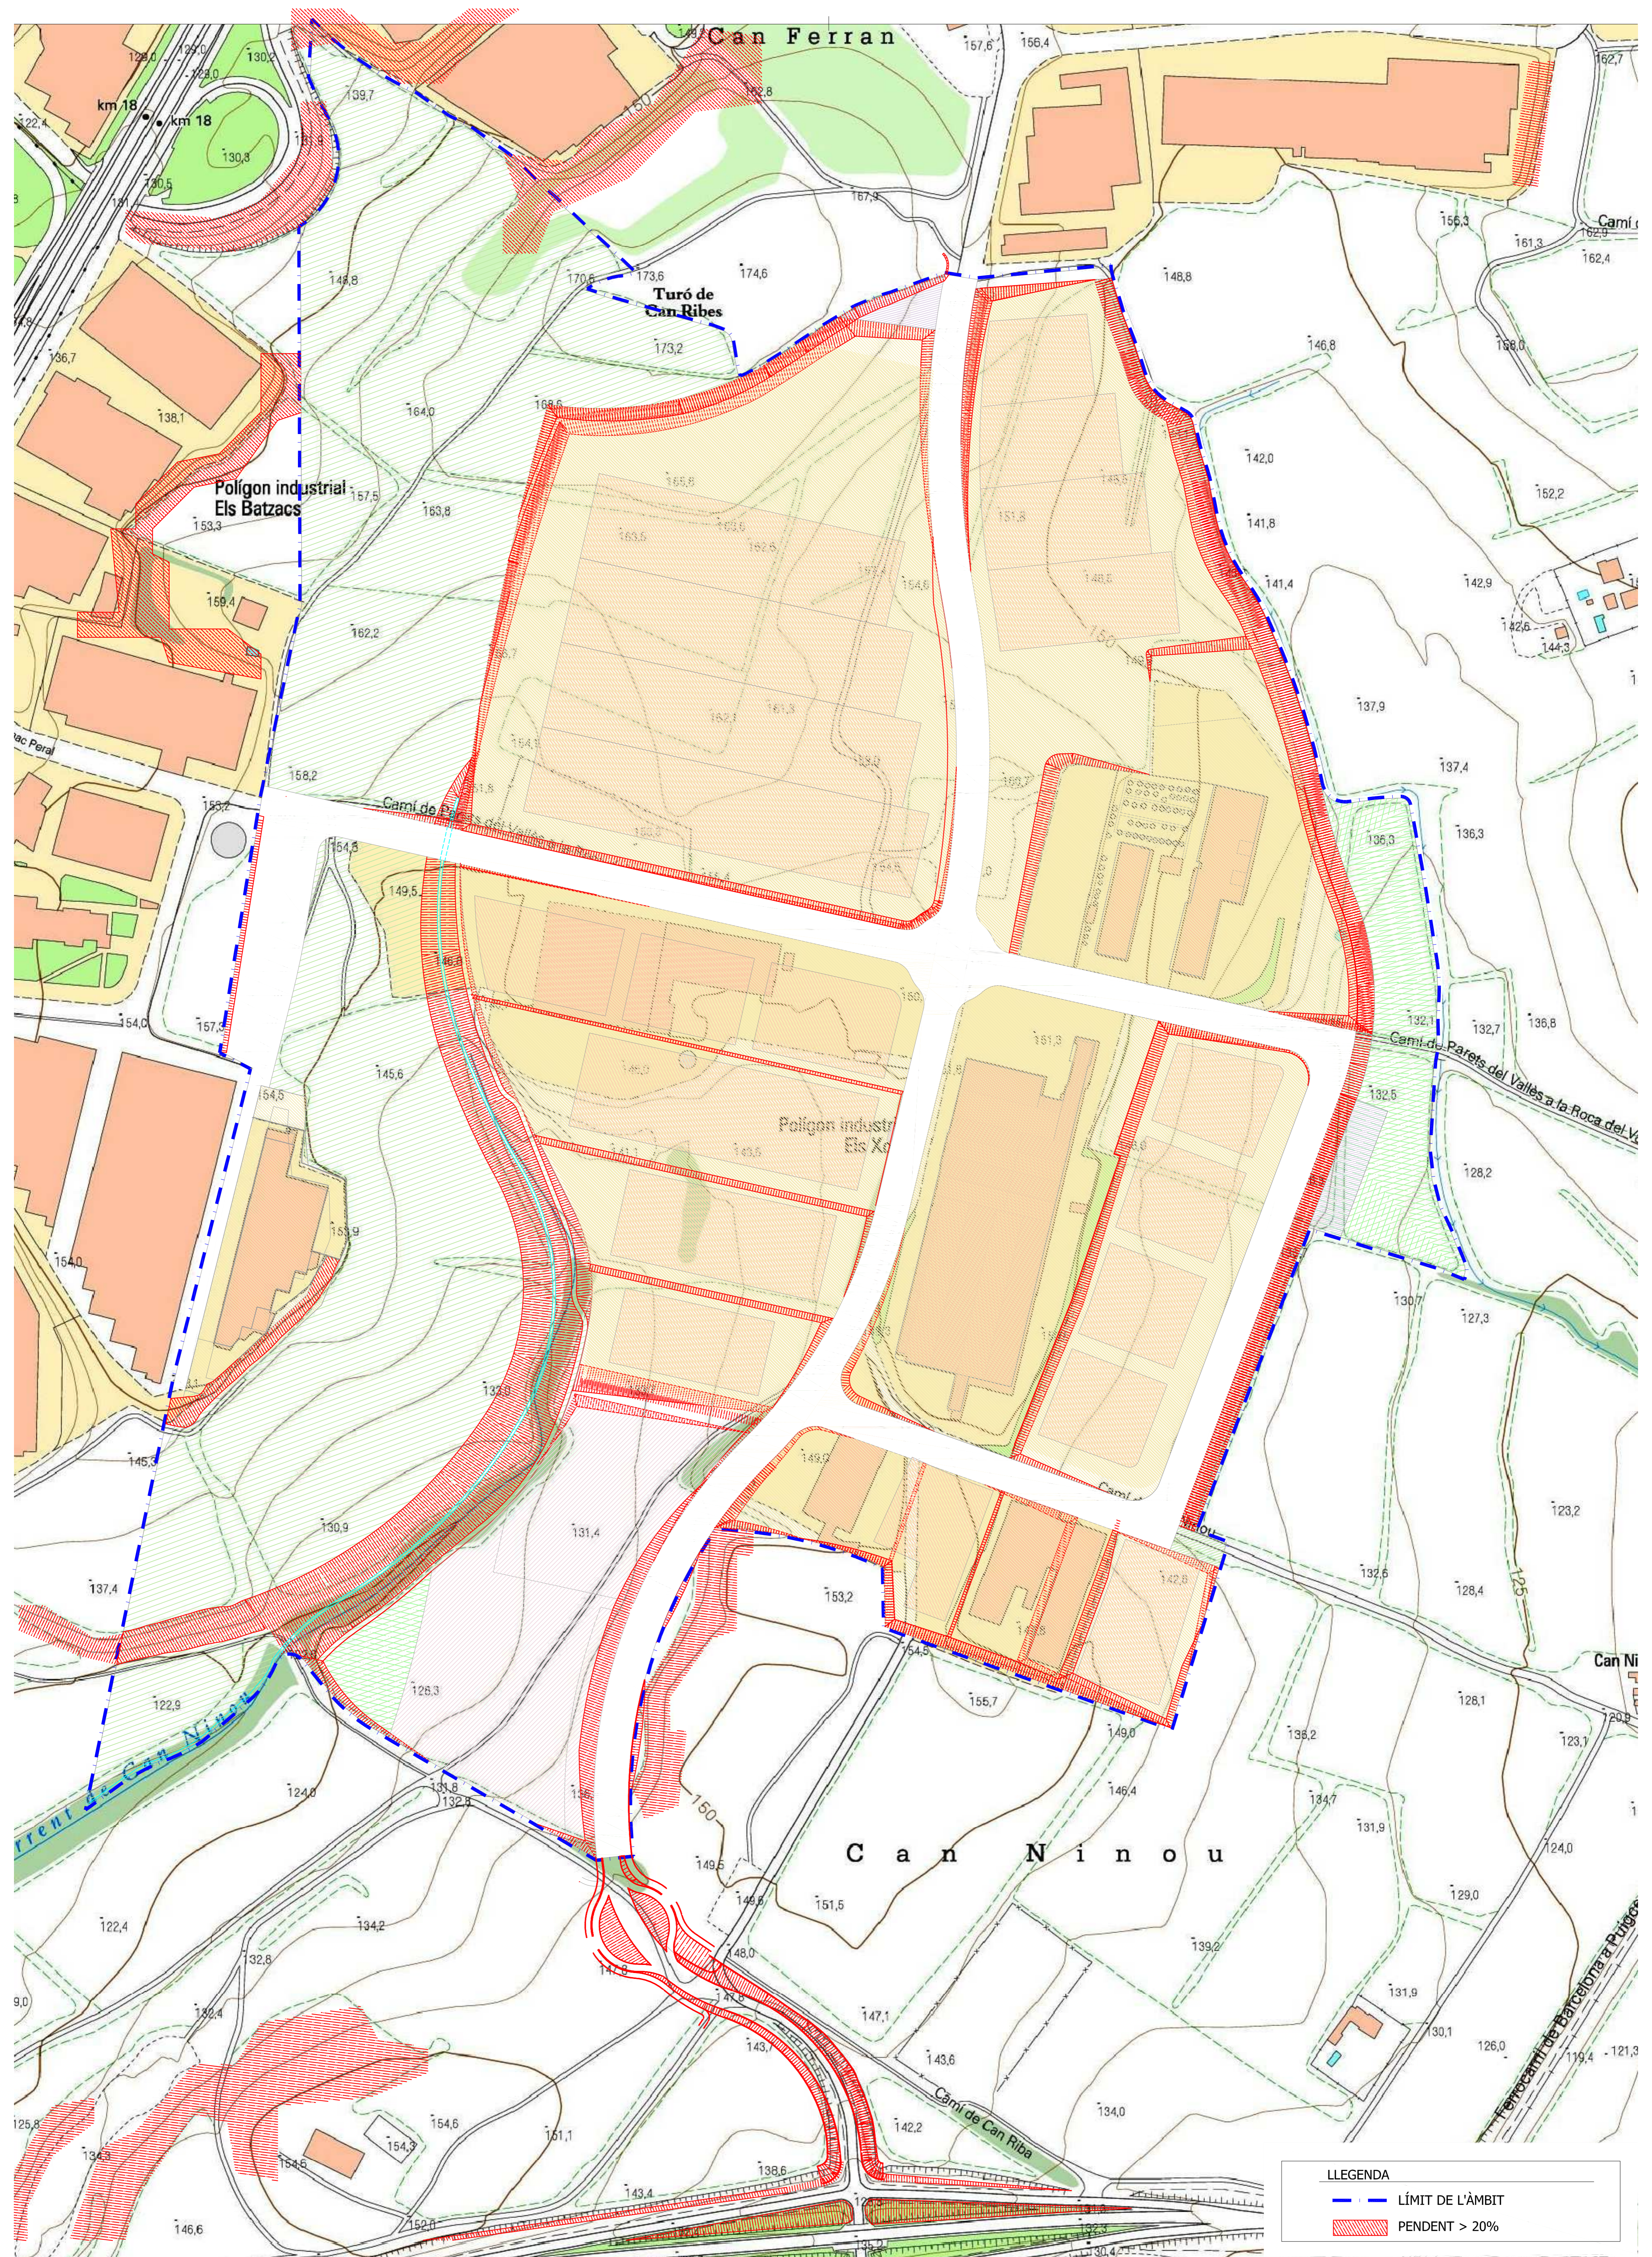

PLA PARCIAL DEL SECTOR 125 DEL POUM DE GRANOLLERS

**LLEGGENDA**

	LÍMIT DE L'ÀMBIT
	PENDENT > 20%

**PLA PARCIAL DEL SECTOR 125 DEL POUM DE GRANOLLERS**

**1.13** Plànol d'informació: PENDENTS >20%

E. 1/1650 DIN A1  
E. 1/2500 DIN A2